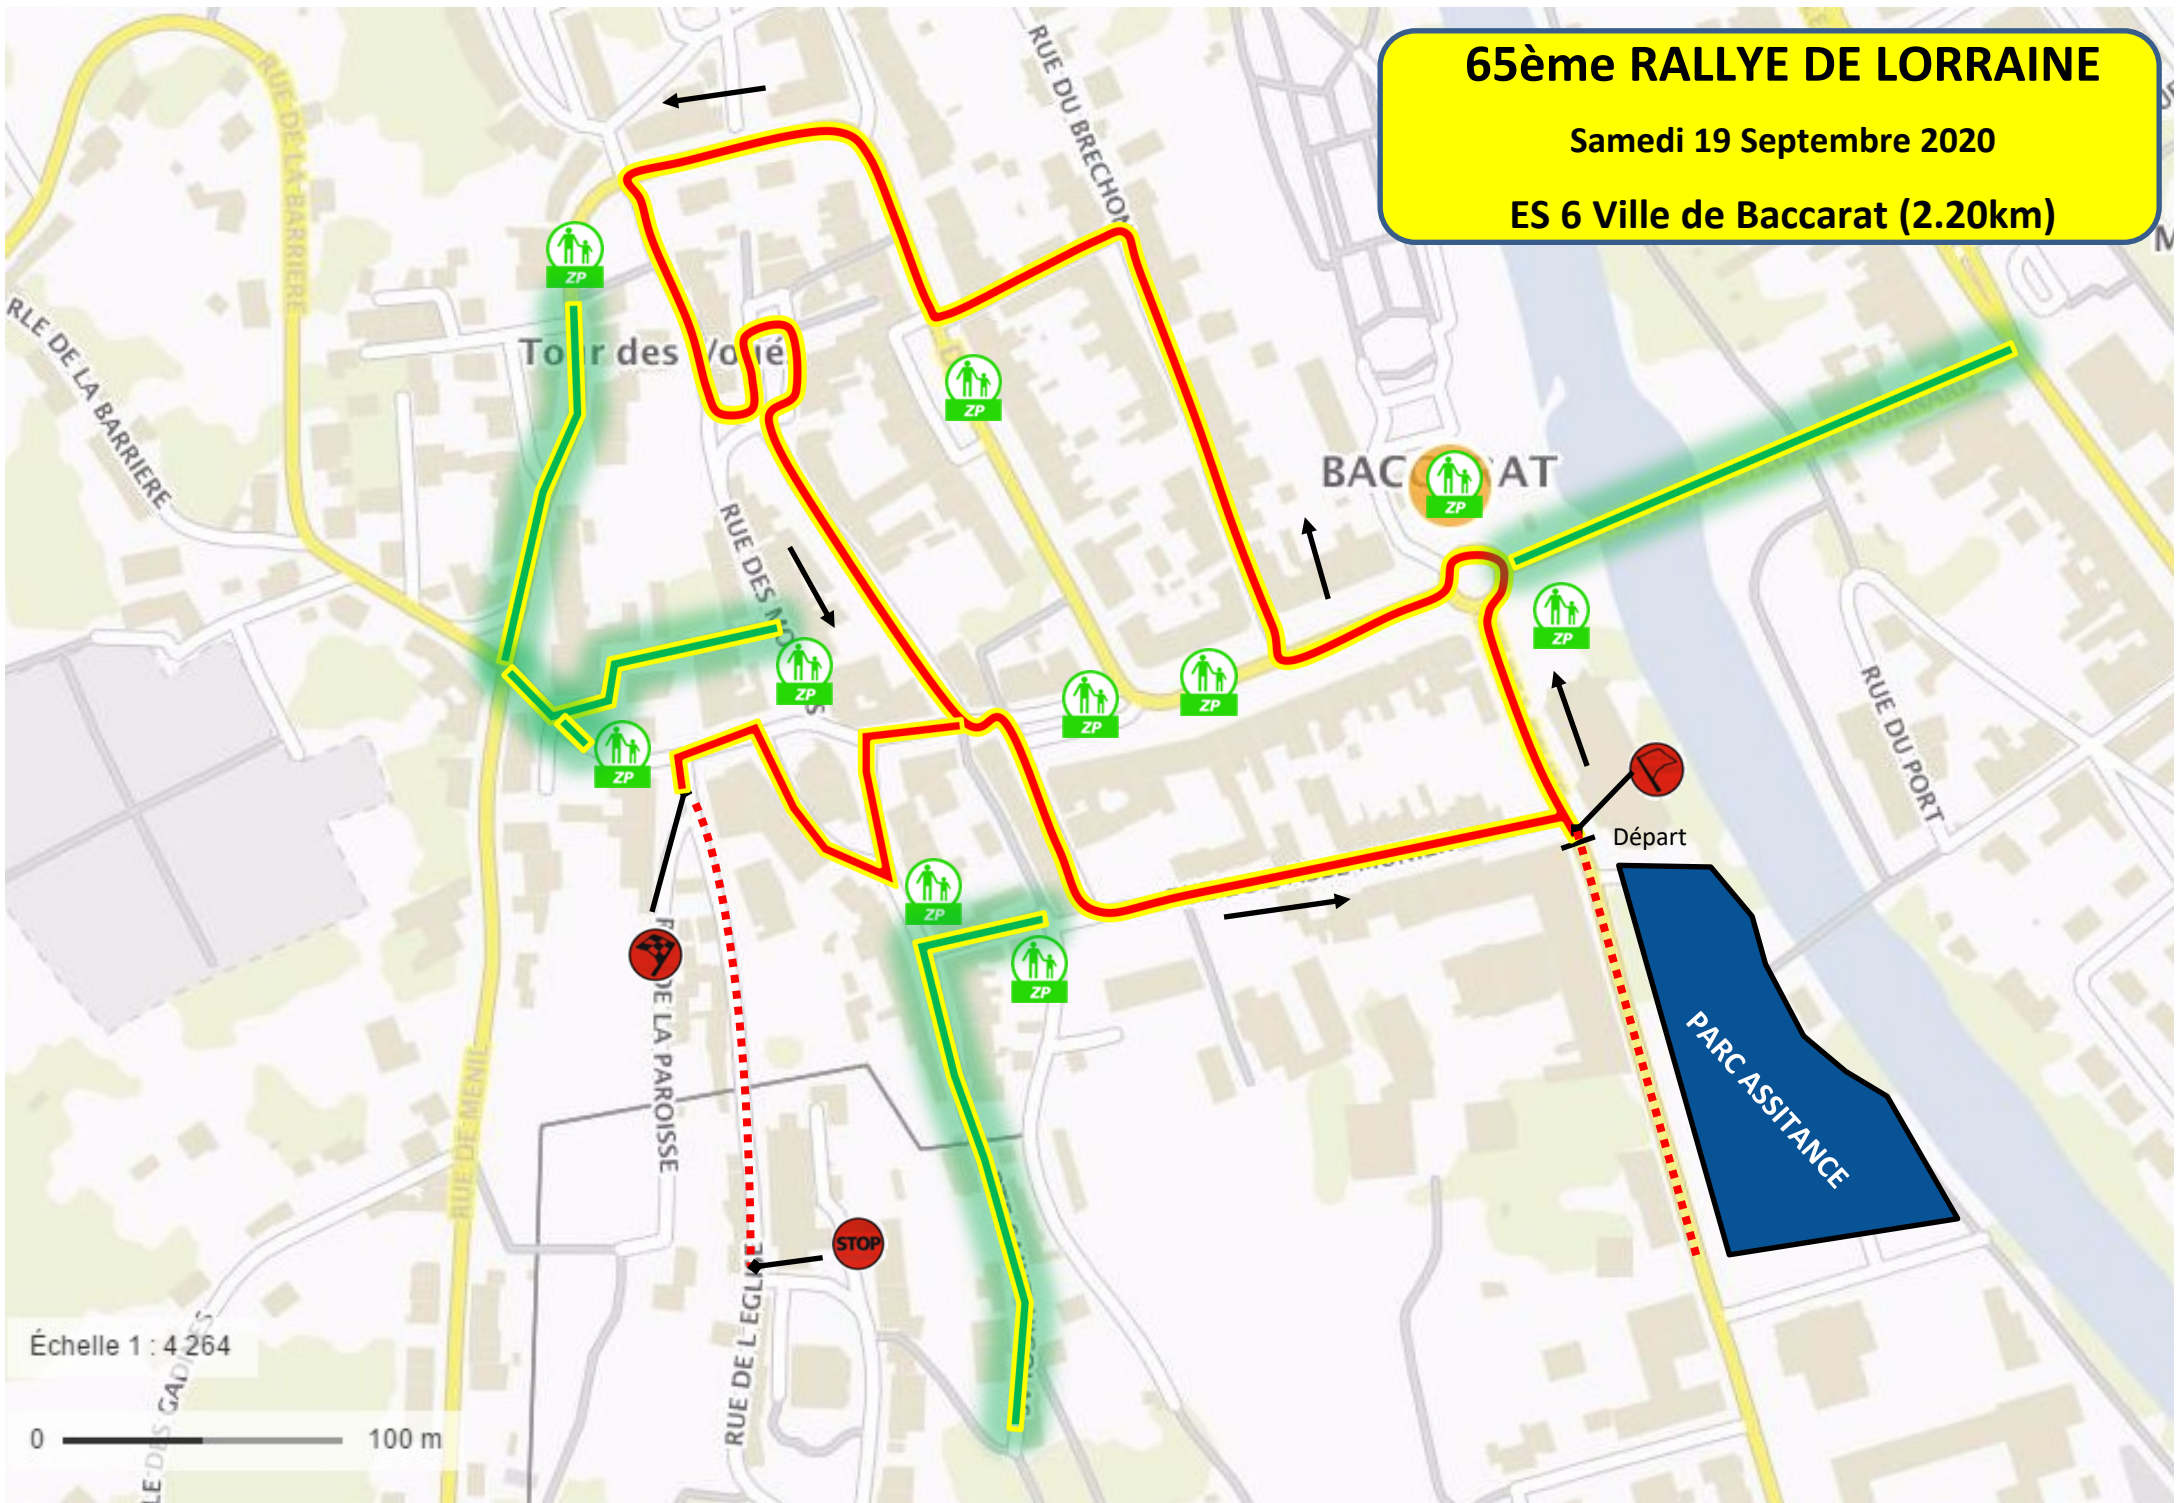

65ème RALLYE DE LORRAINE

Samedi 19 Septembre 2020

ES 6 Ville de Baccarat (2.20km)

1° Tour

Échelle 1 : 4 264

0 100 m

65ème RALLYE DE LORRAINE

Samedi 19 Septembre 2020

ES 6 Ville de Baccarat (2.20km)

2° Tour

Échelle 1 : 4 264

0 100 m

65ème RALLYE DE LORRAINE

Samedi 19 Septembre 2020

ES 6 Ville de Baccarat (2.20km)

Échelle 1 : 4 264

0 100 m