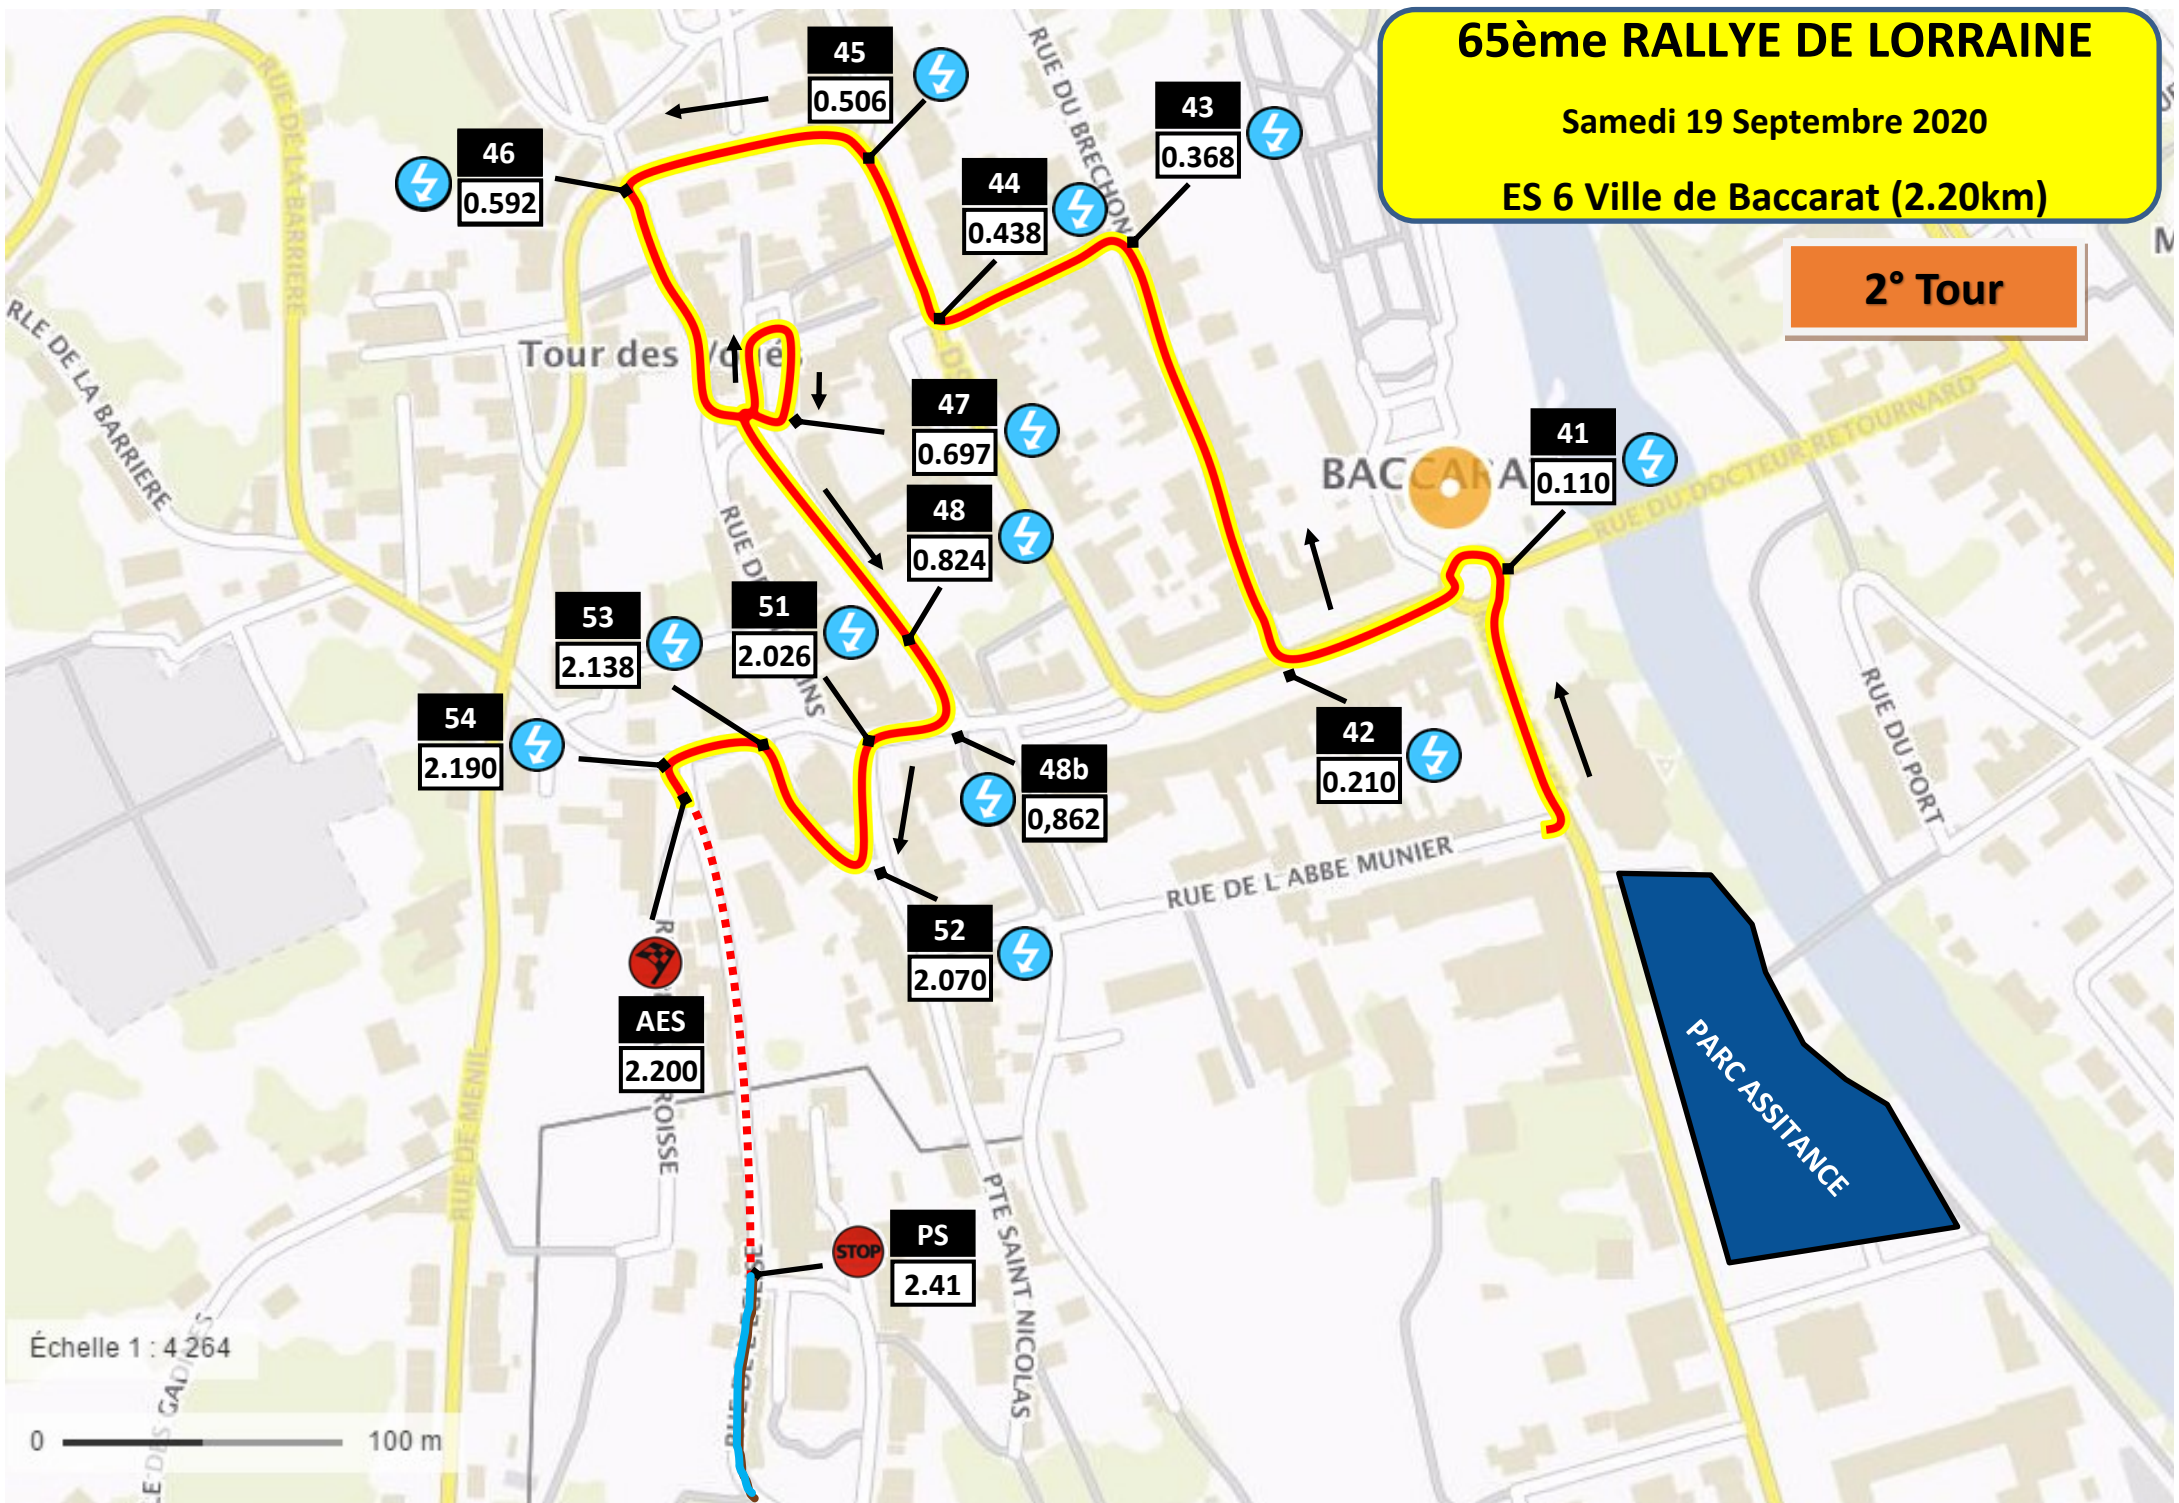

65ème RALLYE DE LORRAINE

Samedi 19 Septembre 2020

ES 6 Ville de Baccarat (2.20km)

1° Tour

Échelle 1 : 4 264

0 100 m

65ème RALLYE DE LORRAINE

Samedi 19 Septembre 2020

ES 6 Ville de Baccarat (2.20km)

2° Tour

Échelle 1 : 4 264

0 100 m

65ème RALLYE DE LORRAINE

Samedi 19 Septembre 2020

ES 6 Ville de Baccarat (2.20km)

Échelle 1 : 4 264

0 100 m