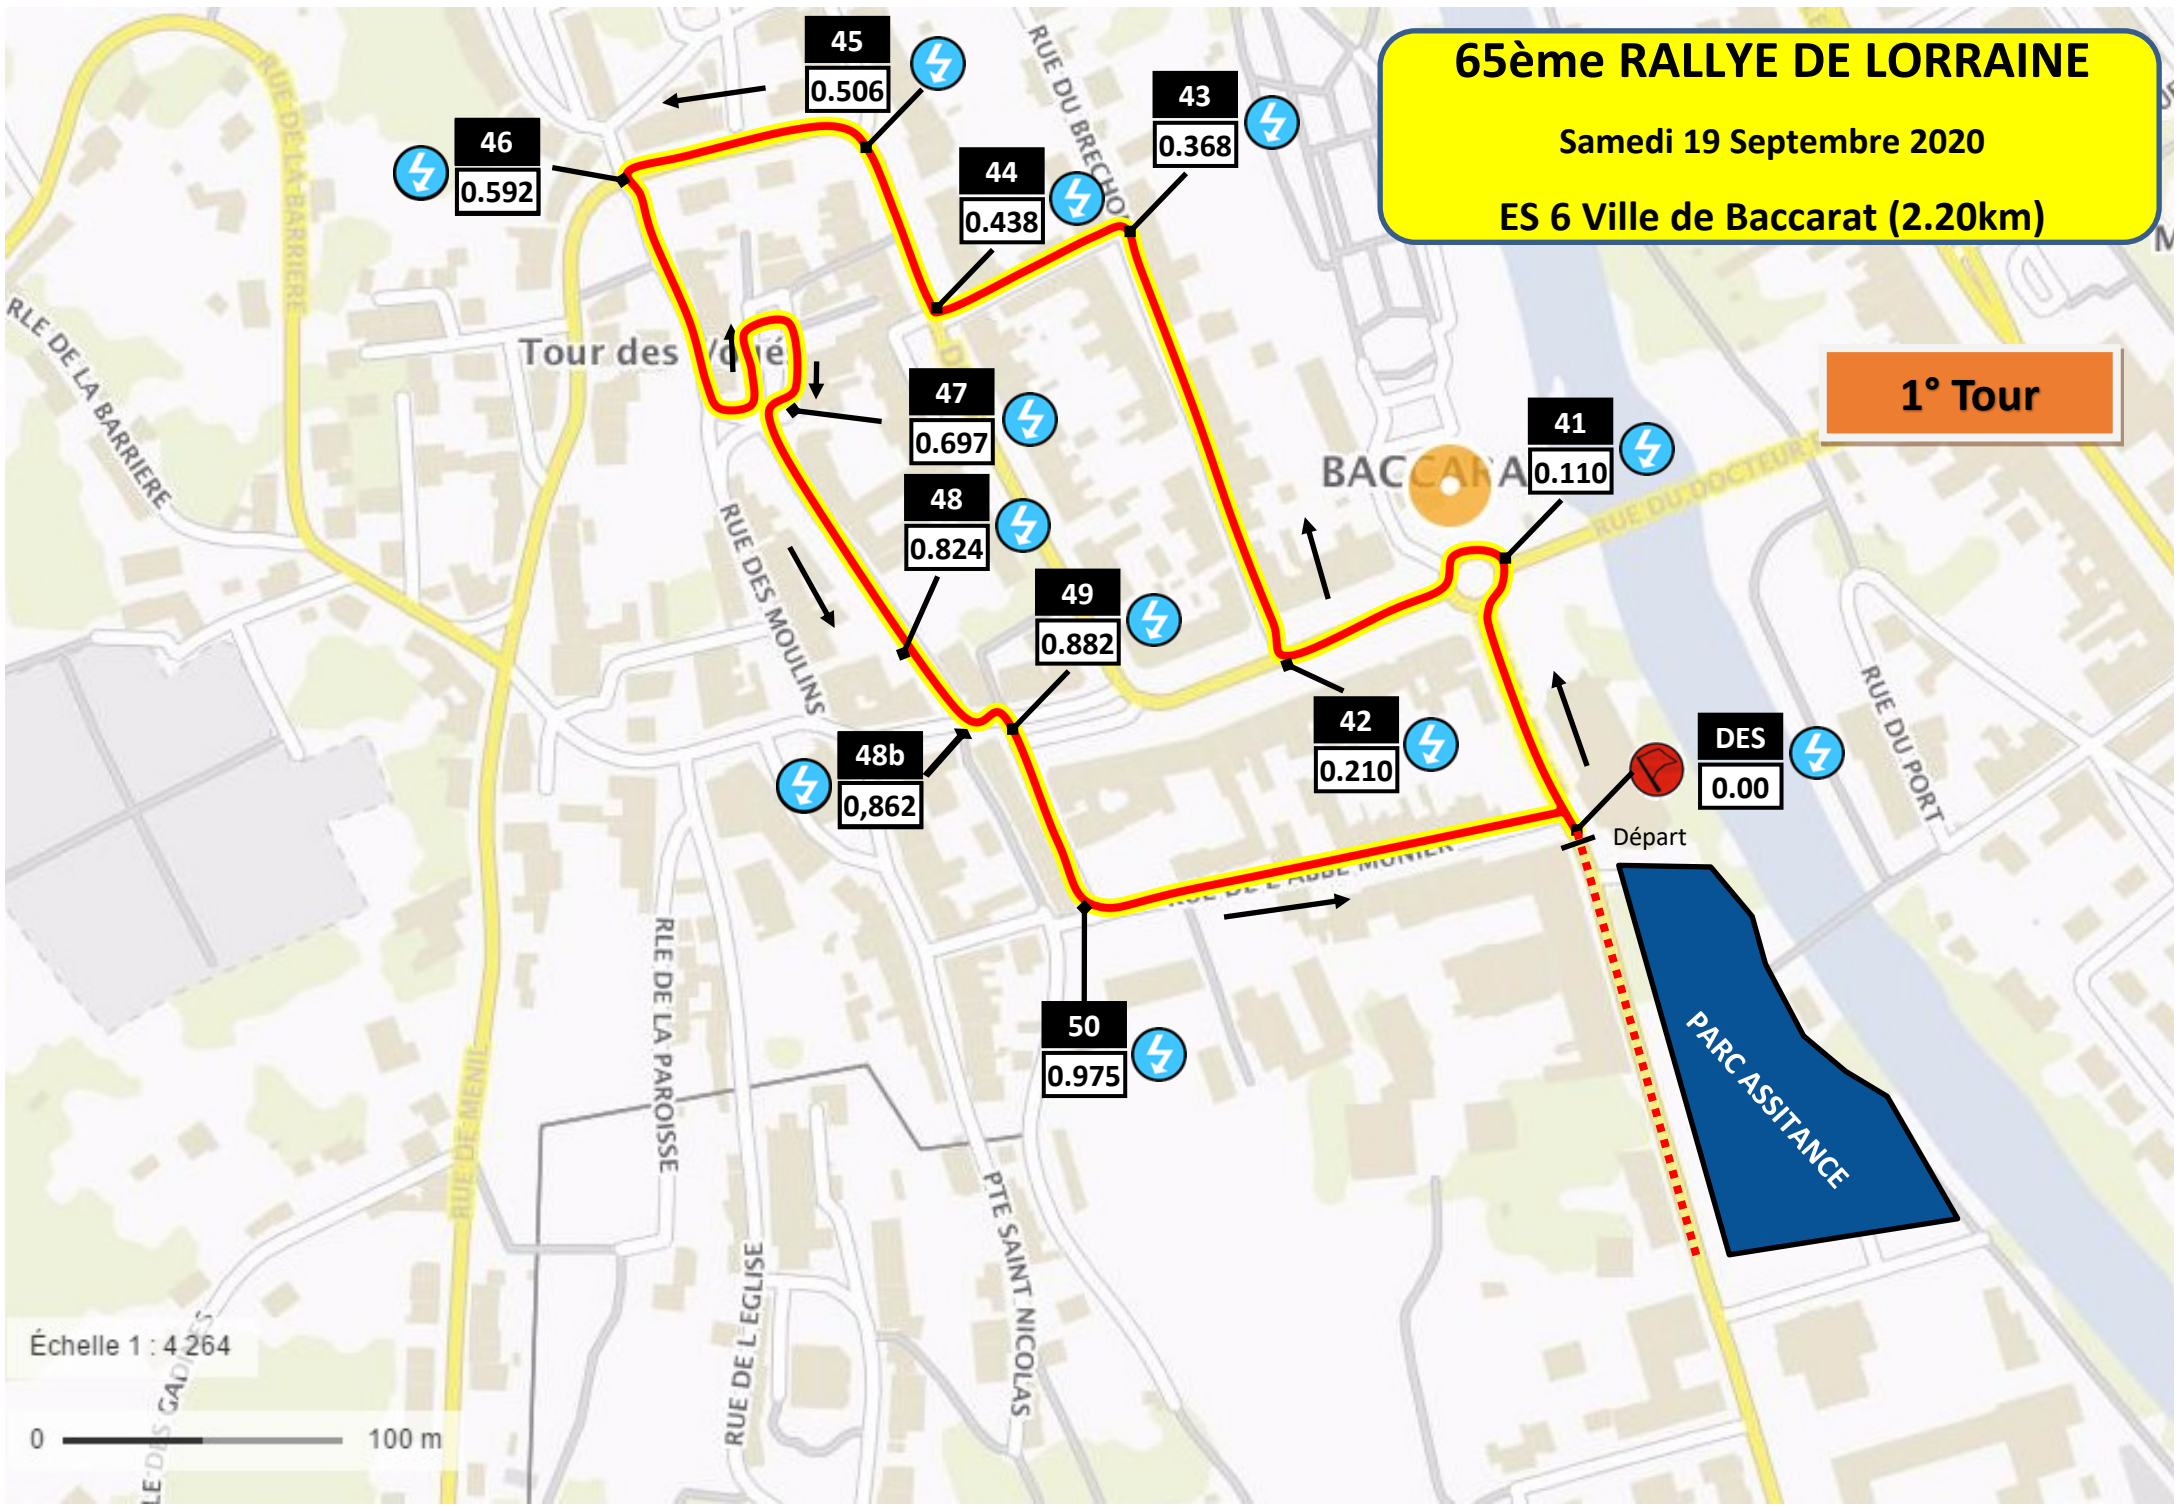

65ème RALLYE DE LORRAINE

Samedi 19 Septembre 2020

ES 6 Ville de Baccarat (2.20km)

1° Tour

Échelle 1 : 4 264

0 100 m

65ème RALLYE DE LORRAINE

Samedi 19 Septembre 2020

ES 6 Ville de Baccarat (2.20km)

2° Tour

Échelle 1 : 4 264

0 100 m

65ème RALLYE DE LORRAINE

Samedi 19 Septembre 2020

ES 6 Ville de Baccarat (2.20km)

Échelle 1 : 4 264

0 100 m